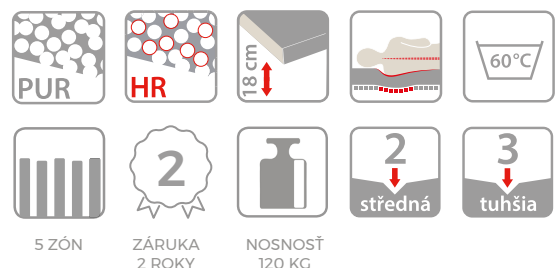

AKCIA MATRACE

DELVIA

Správna voľba pre partnerov

- Obojstranný matrac - mäkkí a tuhšia strana
- Stredová spevňujúca vrstva zo spájanej peny zvyšuje pevnosť
- Pružná ramenná zóna zmiernuje otláčenie ramien pri spánku na boku
- Snímateľný a prateľný poťah Aloe Vera

1+1 ZADARMO

AHORN®

225 €

TANZA

- Obojstranný matrac - mäkkšia a tuhšia strana
- Špecifické narezanie peny pre odvod vlhkosti z jadra matraca
- Snímateľný a prateľný poťah Aloe Vera

99 €

1+1 ZADARMO

276 €

MARLY

Pre milovníkov tuhšieho spania

- Obojstranný matrac - mäkkšia a tuhšia strana
- Pružná ramenná zóna zmiernuje otláčenie ramien pri spánku na boku
- Snímateľný a prateľný poťah Aloe Vera
- Separčný návlék zabraňuje pretáčaniu poťahu

Platí pre rozmery matrakov 200x90, 200x80.
Zmena farby peny matraca a poťahu je vyhradená.

Akcia platí od 1. 9. 2020.

AKCIA SETY

MELODY matrac + rošt

Matrac MELODY 20

+

Rošt PRIMAFLEX

- Matrac s masážnym povrchom pre dokonalú regeneráciu
- Materiál: pamäťová pena + PUR pena
- Pružná ramenná zóna zmiernuje otláčenie ramien pri spánku na boku
- 7 anatomických zón
- Snímateľný a prateľný poťah Aloe Vera
- Tuhosť stredná