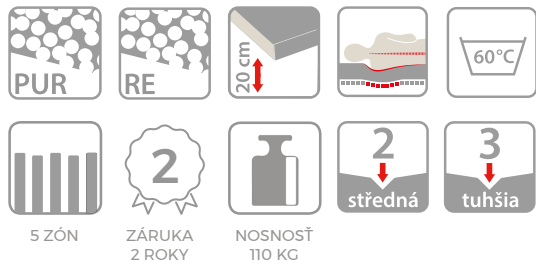

AKCIA MATRACE

DELVIA

Správna voľba pre partnerov

- Obojstranný matrac - mäkkí a tuhšia strana
- Stredová spevňujúca vrstva zo spájanej peny zvyšuje pevnosť
- Pružná ramenná zóna zmiernuje otláčenie ramien pri spánku na boku
- Snímateľný a prateľný poťah Aloe Vera

1+1 ZADARMO

AHORN®

225 €

TANZA

- Obojstranný matrac - mäkkšia a tuhšia strana
- Špecifické narezanie peny pre odvod vlhkosti z jadra matraca
- Snímateľný a prateľný poťah Aloe Vera

99 €

1+1 ZADARMO

276 €

MARLY

Pre milovníkov tuhšieho spania

- Obojstranný matrac - mäkkšia a tuhšia strana
- Pružná ramenná zóna zmiernuje otláčenie ramien pri spánku na boku
- Snímateľný a prateľný poťah Aloe Vera
- Separčný návlék zabraňuje pretáčaniu poťahu

Platí pre rozmery matrakov 200x90, 200x80.
Zmena farby peny matraca a poťahu je vyhradená.

Akcia platí od 1. 9. 2020.

AKCIA SETY

MELODY matrac + rošt

Matrac MELODY 20

+

Rošt PRIMAFLEX

- Matrac s masážnym povrchom pre dokonalú regeneráciu
- Materiál: pamäťová pena + PUR pena
- Pružná ramenná zóna zmiernuje otláčenie ramien pri spánku na boku
- 7 anatomických zón
- Snímateľný a prateľný poťah Aloe Vera
- Tuhosť stredná