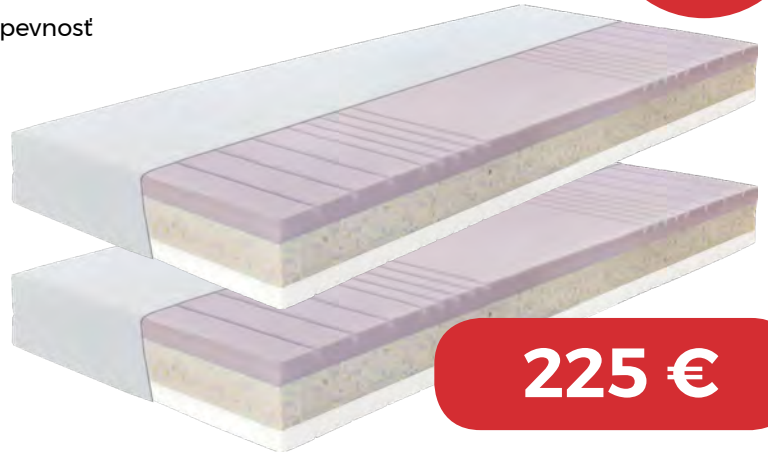

AKCIA MATRACE

DELVIA

Správna voľba pre partnerov

- Obojstranný matrac - mäkkí a tuhšia strana
- Stredová spevňujúca vrstva zo spájanej peny zvyšuje pevnosť
- Pružná ramenná zóna zmiernuje otláčenie ramien pri spánku na boku
- Snímateľný a prateľný poťah Aloe Vera

1+1 ZADARMO

AHORN®

225 €

TANZA

- Obojstranný matrac - mäkkšia a tuhšia strana
- Špecifické narezanie peny pre odvod vlhkosti z jadra matraca
- Snímateľný a prateľný poťah Aloe Vera

99 €

1+1 ZADARMO

276 €

MARLY

Pre milovníkov tuhšieho spania

- Obojstranný matrac - mäkkšia a tuhšia strana
- Pružná ramenná zóna zmiernuje otláčenie ramien pri spánku na boku
- Snímateľný a prateľný poťah Aloe Vera
- Separčný návlék zabraňuje pretáčaniu poťahu

Platí pre rozmery matrakov 200x90, 200x80.
Zmena farby peny matraca a poťahu je vyhradená.

Akcia platí od 1. 9. 2020.

AKCIA SETY

MELODY matrac + rošt

Matrac MELODY 20

+

Rošt PRIMAFLEX

- Matrac s masážnym povrchom pre dokonalú regeneráciu
- Materiál: pamäťová pena + PUR pena
- Pružná ramenná zóna zmiernuje otláčenie ramien pri spánku na boku
- 7 anatomických zón
- Snímateľný a prateľný poťah Aloe Vera
- Tuhosť stredná