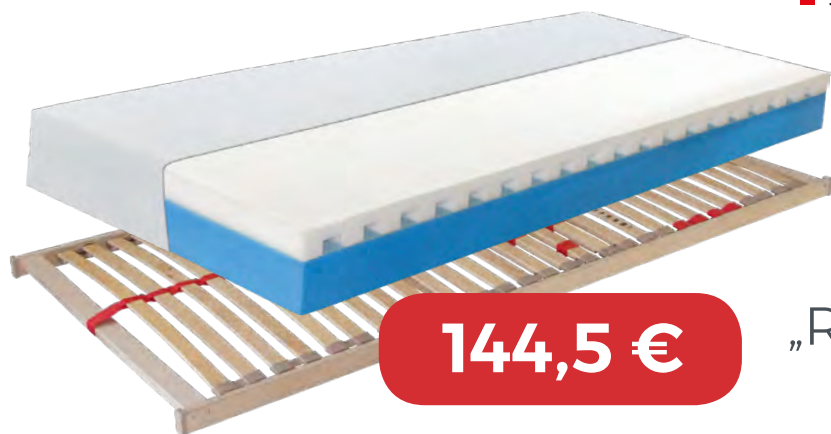

225,5 €

Pôvodná cena ~~367 €~~

TANZA matrac + rošt

Matrac TANZA

+

Obľúbený rošt PRIMAFLEX

- Obojstranný matrac - mäksia a tuhšia strana
- Špecifické narezanie peny pre odvod vlhkosti z jadra matraca
- Snímateľný a prateľný poťah Aloe Vera

144,5 €

- Lamelový rošt pevný pre bežné spanie - 28 lamiel
- Posuvné objímky pre individuálne nastavenie tuhosti v bedrovej oblasti
- Stredový popruh zlepšuje stabilitu roštu

NOSNOSŤ
120 KG

ZÁRUKA
2 ROKY