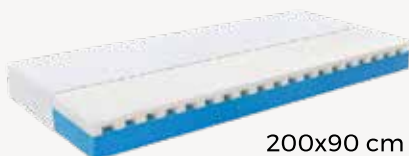

SET IDEAL

Ideálna kombinácia do Vašej spálne

749 €

zvýhodnená cena za set

AKCIA: Masívna postel' vrátane matraca a roštov

POSTEL' VENTO

- Rozmer pouze 200 x 180 cm
- Bukový masív hrúbky 25 mm
- Nastaviteľná výška ložnej plochy
- Tvarový spoj medzi dielcami - škára nepresvitá
- Povrchová úprava - transparentný lak
- Výška boku postele je 45,5 cm

2x MATRACE TANZA

- Matrac z kvalitnej PUR peny
- Obojstranný matrac - mäkkšia a tuhšia strana
- Špecifické narezanie peny pre odvod vlhkosti z jadra matraca
- Snímateľný a prateľný potah
- Výška 16 cm
- Nosnosť 120 kg

200x90 cm

2x ROŠTY PRIMAFLEX

- 28 lamiel
- 3 anatomické zóny
- Posuvné objímky pre individuálne nastavenie tuhosti
- Stredový popruh zvyšuje stabilitu a nosnosť roštu
- Nosnosť 120 kg

200x90 cm

AhornCZ

ahorn_vas_spojony_spane

2x Matrace DELVIA

- Obojstranný matrac - tuhosť stredná/tuhšia
- Materiál: PUR pena + spájaná RE pena
- Pružná ramenná zóna zmiernuje otláčenie ramien pri spánku na boku
- Snímateľný a prateľný potah
- 5 anatomických zón
- Výška 18 cm
- Nosnosť 110 kg