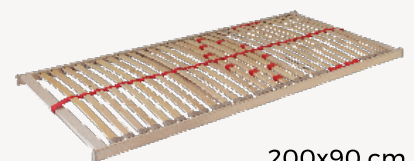

Akcia platí od 15. 6. 2021.

Zmena farby peny matraca a potahu je vyhradená.

www.ahorn.cz

SET LORANO

AKCIA: Dvojlôžková posteľ vrátane matracov a roštov

778 €
zvýhodnená cena za set

Posteľ LORANO

- Rozmer pouze 200 x 180 cm
- Moderná posteľ s deleným čelom
- Farba dekoru: dub svetlý
- Materiál: lamino hrúbky 3,8 cm
- Nastaviteľná výška ložnej plochy
- Stabilná a pevná konštrukcia

2x Matrace DELVIA

- Obojstranný matrac - tuhosť stredná/tuhšia
- Materiál: PUR pena + spájaná RE pena
- Pružná ramenná zóna zmiernuje otláčenie ramien pri spánku na boku
- Snímateľný a prateľný potah
- 5 anatomických zón
- Výška 18 cm
- Nosnosť 110 kg

200x90 cm

2x Rošty PRIMAFLEX

- 28 lamiel
- Posuvné objímky pre individuálne nastavenie tuhosti
- Stredový popruh zvyšuje stabilitu a nosnosť roštu
- 3 anatomické zóny
- Nosnosť 120 kg

200x90 cm

AhornCZ

ahorn_vas_spojony_spanek