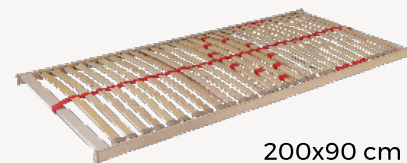

SET IDEAL

Ideálna kombinácia do Vašej spálne

749 €

zvýhodnená cena za set

AKCIA: Masívna postel' vrátane matraca a roštov

POSTEL' VENTO

- Rozmer pouze 200 x 180 cm
- Bukový masív hrúbky 25 mm
- Nastaviteľná výška ložnej plochy
- Tvarový spoj medzi dielcami - škára nepresvitá
- Povrchová úprava - transparentný lak
- Výška boku postele je 45,5 cm

2x MATRACE TANZA

- Matrac z kvalitnej PUR peny
- Obojstranný matrac - mäkkšia a tuhšia strana
- Špecifické narezanie peny pre odvod vlhkosti z jadra matraca
- Snímateľný a prateľný potah
- Výška 16 cm
- Nosnosť 120 kg

200x90 cm

2x ROŠTY PRIMAFLEX

- 28 lamiel
- 3 anatomické zóny
- Posuvné objímky pre individuálne nastavenie tuhosti
- Stredový popruh zvyšuje stabilitu a nosnosť roštu
- Nosnosť 120 kg

200x90 cm

AhornCZ

ahorn_vas_spojony_spane

2x Matrace DELVIA

- Obojstranný matrac - tuhosť stredná/tuhšia
- Materiál: PUR pena + spájaná RE pena
- Pružná ramenná zóna zmiernuje otláčenie ramien pri spánku na boku
- Snímateľný a prateľný potah
- 5 anatomických zón
- Výška 18 cm
- Nosnosť 110 kg